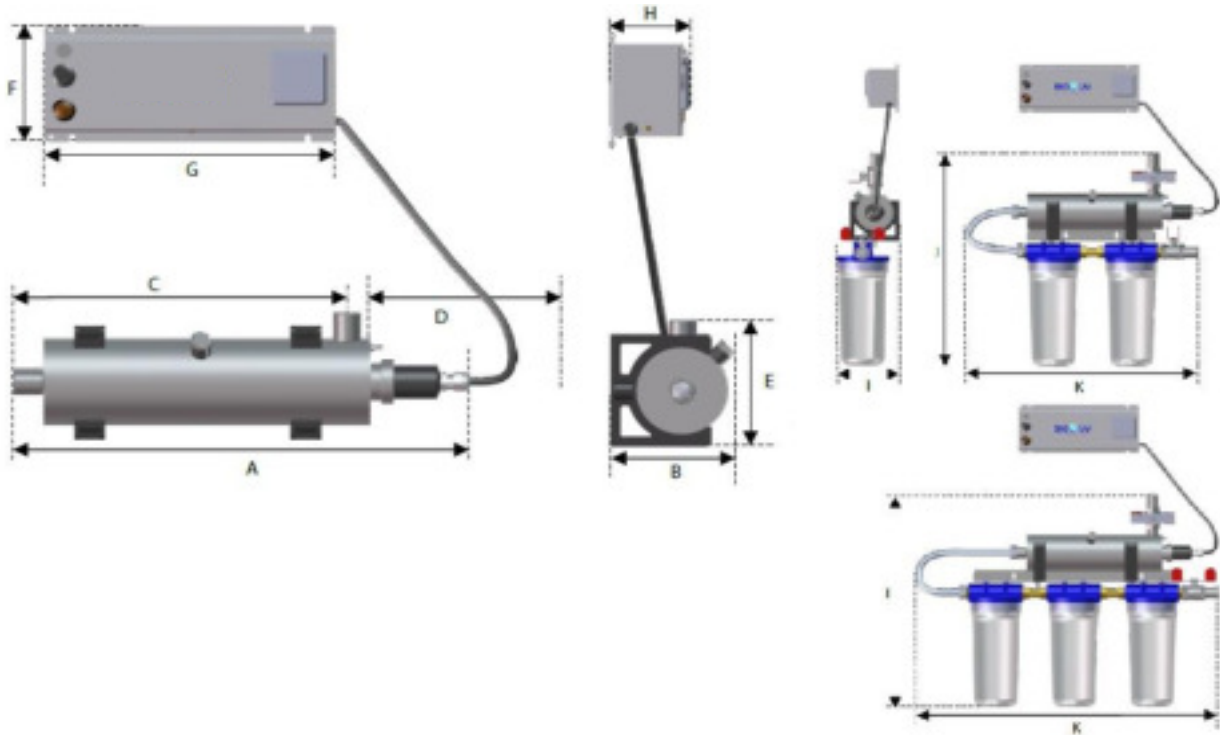

FICHE TECHNIQUE GAMME HOME

A. DIMENSIONS

Image non contractuelle

Description	Unité	HOME2	HOME3	HOME4	HOME6	HOME9	HOME0,5 24V	HOME2 24V
REACTEUR								
A) Longueur hors tout	mm	446	717	1067	1072	1325	425	446
B) Largeur	mm	122	122	159	154	155	96	122
C) Entraxe de fixation	mm	326	596	871	865	1119	310	326
D) Espace de service	mm	446	717	1067	1072	1325	425	446
E) Profondeur	mm	130	130	136	160	158	96	130
Type de raccordement	-	Filetage mâle	Filetage mâle	Filetage mâle	Filetage mâle	Filetage mâle	Filetage femelle	Filetage mâle
Raccordement	-	3/4"	3/4"	1"	1"1/2	1"1/2	3/8"	3/4"
Position E/S	-	L	L	L	L	L	L	L
COFFRET ELECTRIQUE								
F) Hauteur	mm	120	120	120	120	120	120	120
G) Largeur	mm	280	280	280	280	280	280	280
H) Profondeur	mm	70	70	70	70	70	70	70
KIT 2 FILTRES								
I) Profondeur	mm	152	152	-	-	-	-	152
J) Hauteur	mm	527	527	-	-	-	-	527
K) Largeur	mm	532	789	-	-	-	-	532
KIT 3 FILTRES								
I) Profondeur	mm	152	152	-	-	-	-	152
J) Hauteur	mm	527	527	-	-	-	-	527
K) Largeur	mm	708	844	-	-	-	-	708